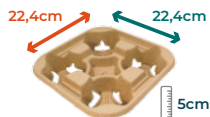

Porta Copos Fibra Vegetal 4 Compartimentos

Características

Matéria Prima:
Fibra Vegetal

Comprimento:
22,4cm x 24,4cm x 5cm

Quantidade por Caixa:
300 unidades

Código:
4 CUPS HOLDER