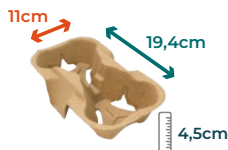

Porta Copos Fibra Vegetal 2 Compartimentos

Características

Matéria Prima:
Fibra Vegetal

Tamanho dobrado:
19,4cm x 11cm x 4,5cm

Quantidade por Caixa:
300 unidades

Código:
2 CUPS HOLDER